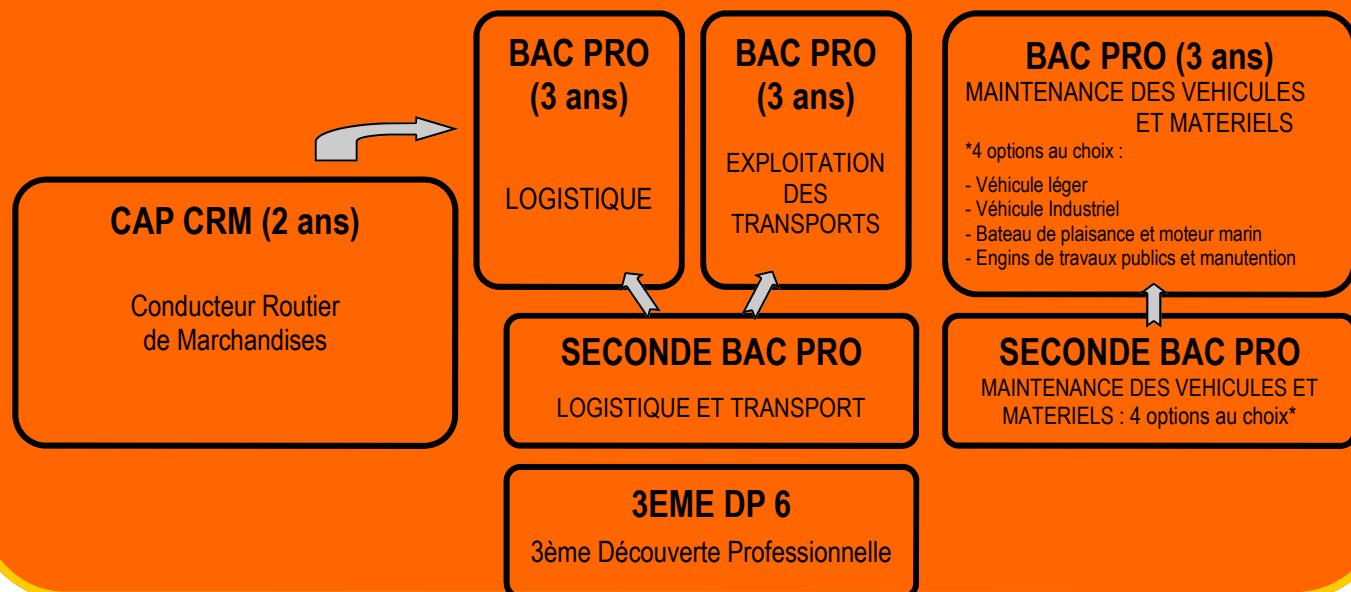

L'ENSEIGNEMENT CATHOLIQUE DU PAYS BIGOUDEN

● 12 Ecoles ● 3 Collèges ● 2 Lycées ● 1 Enseignement Supérieur

ENSEIGNEMENT SUPERIEUR BTS TRANSPORT - PONT-L'ABBE

Rue Jean Launédou - 29125 PONT-L'ABBE Cédex – 02.98.66.08.44 – saint-gabriel.29@wanadoo.fr

LYCEE DES METIERS SAINT GABRIEL PONT-L'ABBE

Rue Jean Launédou - 29125 PONT-L'ABBE Cédex – 02.98.66.08.44 – saint-gabriel.29@wanadoo.fr