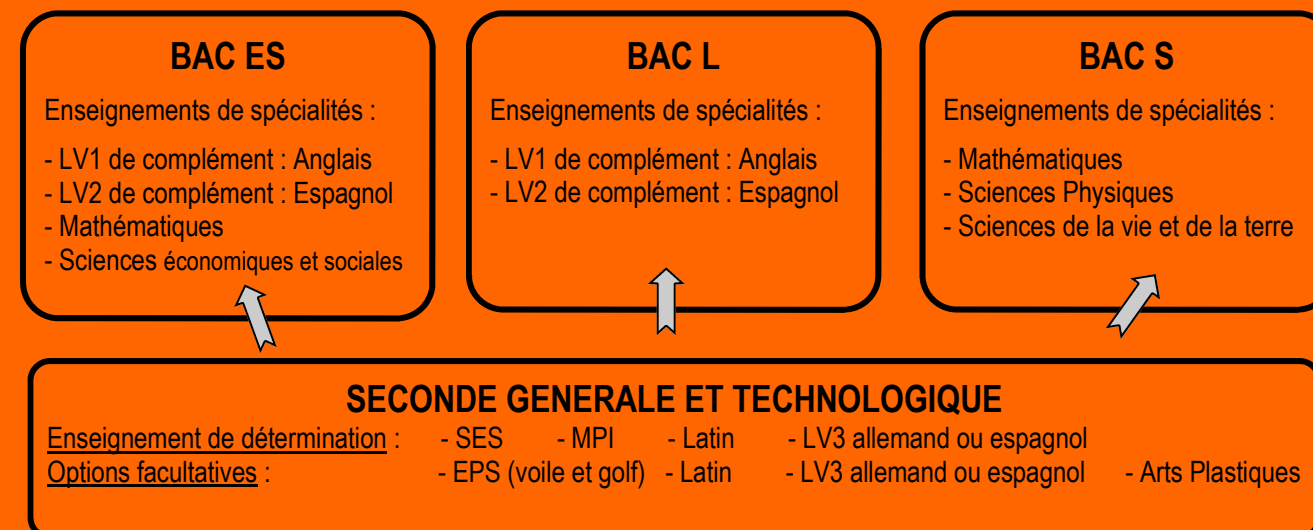

LYCEE GENERAL SAINT GABRIEL PONT-L'ABBE

Rue Jean Launédou - 29125 PONT-L'ABBE Cédex – 02.98.66.08.44 – saint-gabriel.29@wanadoo.fr